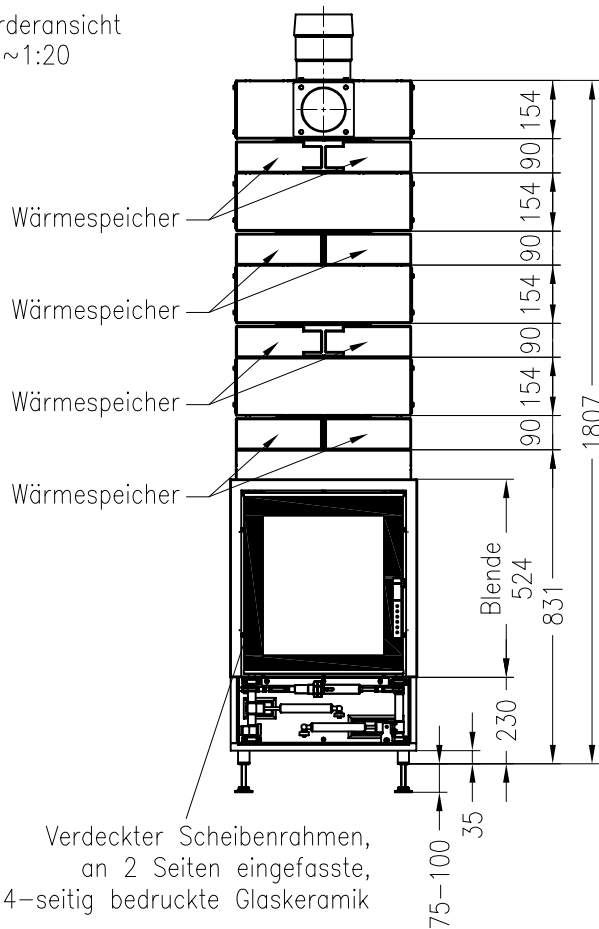

SPARTHERM Brenzelle Linear Mini M1-G4

Vorderansicht  
M ~1:20

Seitenansicht  
M ~1:20

Draufsicht  
M ~1:10

Horizontalschnitt  
M ~1:10

Änderungsstand: 10-2012

Alle Abbildungen und Zeichnungen sind urheberrechtlich geschützt.  
Verwertung oder Veröffentlichung, auch einzelner Details, nur mit unserer Genehmigung.  
Technische Änderungen und Irrtümer vorbehalten!