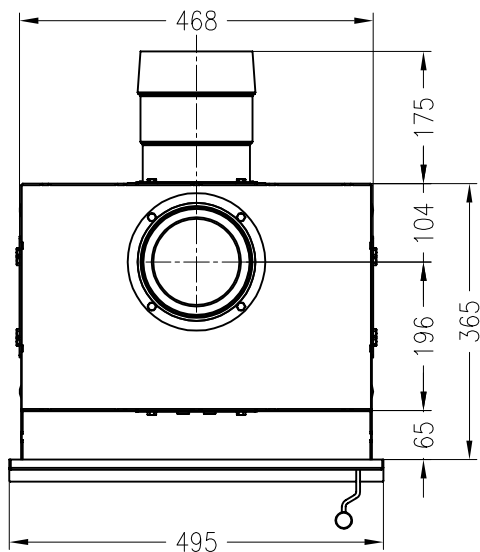

SPARTHERM Brenzelle Linear Mini M1-G4

Vorderansicht  
M ~1:20

Seitenansicht  
M ~1:20

Draufsicht  
M ~1:10

Horizontalschnitt  
M ~1:10

Änderungsstand: 10-2012

Alle Abbildungen und Zeichnungen sind urheberrechtlich geschützt.  
Verwertung oder Veröffentlichung, auch einzelner Details, nur mit unserer Genehmigung.  
Technische Änderungen und Irrtümer vorbehalten!