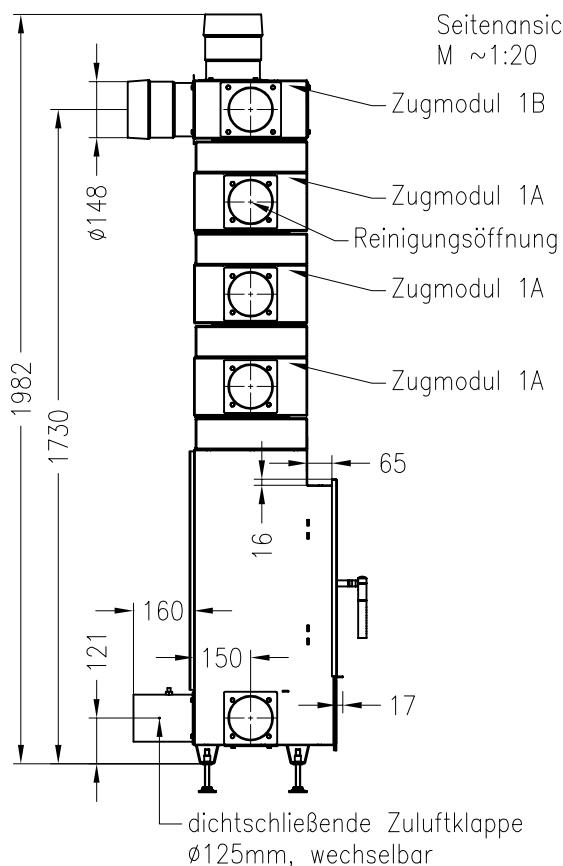

SPARTHERM Brenzelle Linear Mini M1-G4

Vorderansicht  
M ~1:20

Seitenansicht  
M ~1:20

Draufsicht  
M ~1:10

Horizontalschnitt  
M ~1:10

Änderungsstand: 10-2012

Alle Abbildungen und Zeichnungen sind urheberrechtlich geschützt.  
Verwertung oder Veröffentlichung, auch einzelner Details, nur mit unserer Genehmigung.  
Technische Änderungen und Irrtümer vorbehalten!