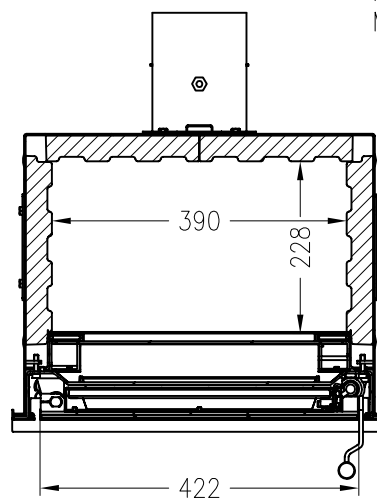

SPARTHERM Brenzelle Linear Mini M1-G4

Vorderansicht  
M ~1:20

Seitenansicht  
M ~1:20

Draufsicht  
M ~1:10

Horizontalschnitt  
M ~1:10

Änderungsstand: 10-2012

Alle Abbildungen und Zeichnungen sind urheberrechtlich geschützt.  
Verwertung oder Veröffentlichung, auch einzelner Details, nur mit unserer Genehmigung.  
Technische Änderungen und Irrtümer vorbehalten!